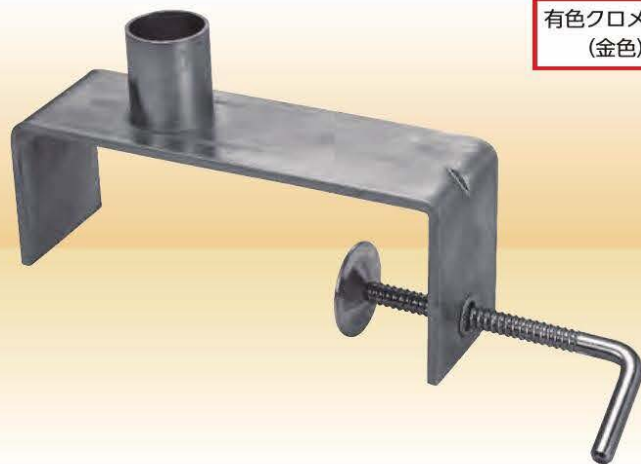

# KS ベランダ用サポート受

ベランダ下のサポートを確実に固定する金物

有色クロメート  
(金色)

## ■ 特長

- 手摺巾110～210mmに対応できます。
- 取付方法が簡単で作業性がよい。