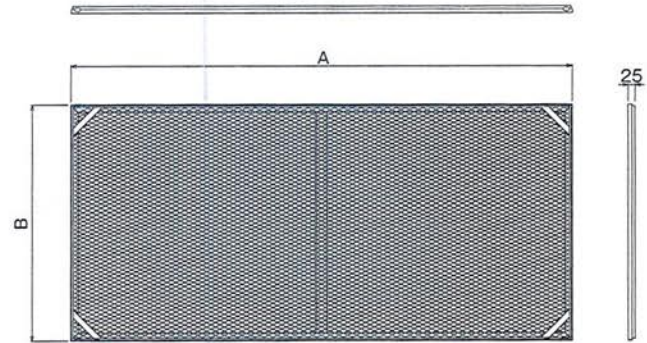

### 積載状態図

積載高さ比較：断面L字型フレームのネットフレームと比較した場合、50枚梱包で積載高さが約45%低くなります。

段付ネットフレーム

### 寸法表

型式	使用スパン (mm)	A (mm)	B (mm)	重量 (kg)
FY-18	1,829	1,819	860	11.6
FY-15	1,524	1,514		10.2
FY-12	1,219	1,209		8.8
FY-9	914	904		6.5
FY-6	610	600		5.1
MY-18	1,800	1,790	847	11.4
MY-15	1,500	1,490		10.0
MY-12	1,200	1,190		8.6
MY-9	900	890		6.4
MY-6	600	590		5.0