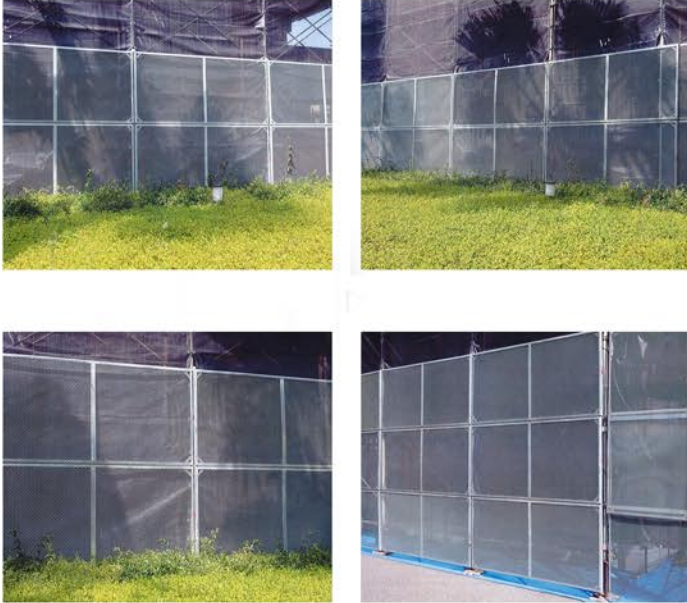

### 特徴

- ◎フレームが段付きなので積重ねが容易です
- ◎フレームが横ずれしないので搬送時も安心です
- ◎コンパクトに収納できます

### 積載状態図

積載高さ比較：断面L字型フレームのネットフレームと比較した場合、50枚梱包で積載高さが約45%低くなります。

段付ネットフレーム