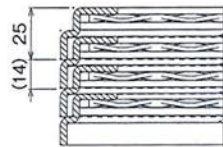

### 特徴

- ◎フレームが段付きなので積重ねが容易です
- ◎フレームが横ずれしないので搬送時も安心です
- ◎コンパクトに収納できます

### 積載状態図

積載高さ比較：断面L字型フレームのネットフレームと比較した場合、50枚梱包で積載高さが約45%低くなります。

段付ネットフレーム

### 寸法表

型式	使用スパン (mm)	A (mm)	B (mm)	重量 (kg)
FY-18	1,829	1,819	860	11.6
FY-15	1,524	1,514		10.2
FY-12	1,219	1,209		8.8
FY-9	914	904		6.5
FY-6	610	600		5.1
MY-18	1,800	1,790	847	11.4
MY-15	1,500	1,490		10.0
MY-12	1,200	1,190		8.6
MY-9	900	890		6.4
MY-6	600	590		5.0