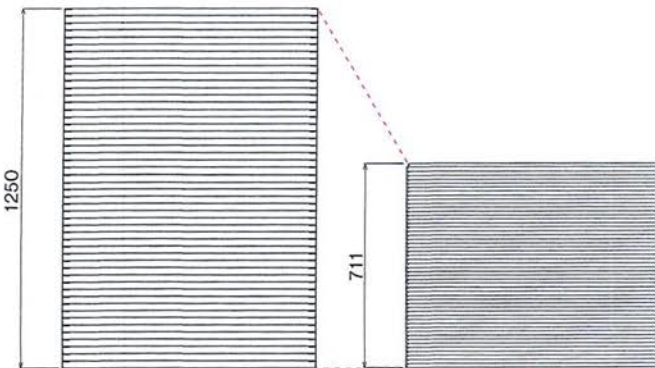

### 特徴

- ◎フレームが段付きなので積重ねが容易です
- ◎フレームが横ずれしないので搬送時も安心です
- ◎コンパクトに収納できます

### 積載状態図

積載高さ比較：断面L字型フレームのネットフレームと比較した場合、50枚梱包で積載高さが約45%低くなります。

段付ネットフレーム

### 寸法表

型式	使用スパン (mm)	A (mm)	B (mm)	重量 (kg)
FY-18	1,829	1,819	860	11.6
FY-15	1,524	1,514		10.2
FY-12	1,219	1,209		8.8
FY-9	914	904		6.5
FY-6	610	600		5.1
MY-18	1,800	1,790	847	11.4
MY-15	1,500	1,490		10.0
MY-12	1,200	1,190		8.6
MY-9	900	890		6.4
MY-6	600	590		5.0